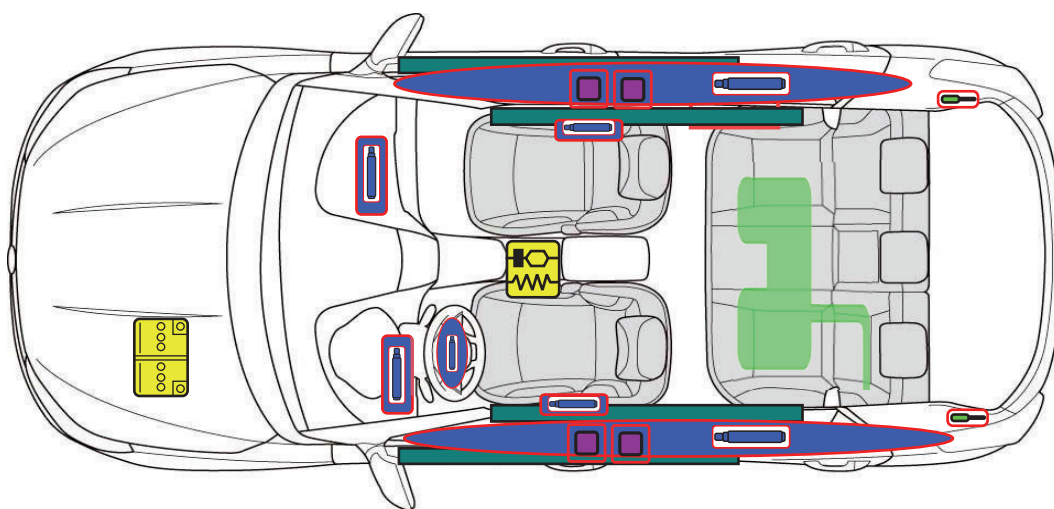

WIĘCEJ NIŻ MYŚLISZ
SSANGYONG
 MADE IN KOREA

TIVOLI

Grand

Klapka wlewu paliwa

Nazwa samochodu

	Poduszka powietrzna		Wzmocnienie konstrukcji / nadwozia		Moduł sterujący poduszki powietrznej		Generator gazowy
	Amortyzator gazowy		Akumulator		Zbiornik paliwa		Napinacz pasa bezpieczeństwa

KG MOBILITY GROUP

NAZWA MODELU

TIVOLI GRAND (XLV) (X151)

WAŻNE OD

09/2020

NR STRONY

1 / 1