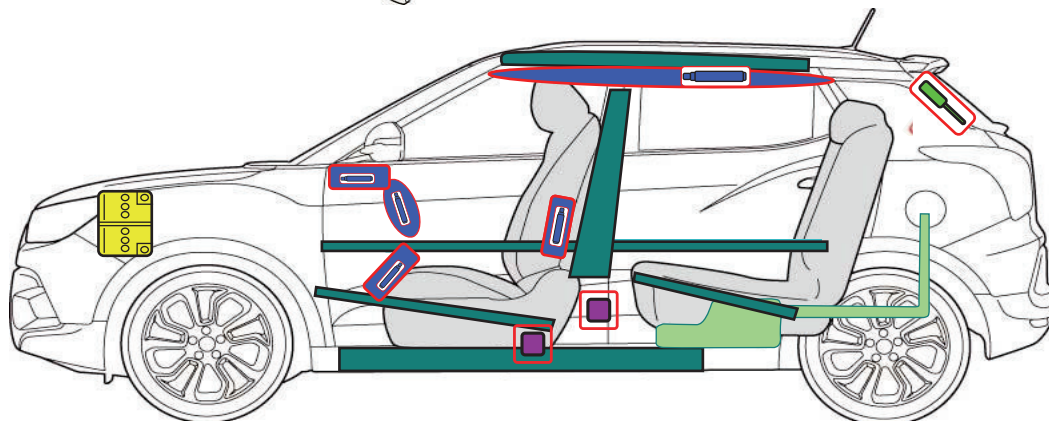

WIĘCEJ NIŻ MYŚLISZ
SSANGYONG
 MADE IN KOREA

TIVOLI

Grand

Klapka wlewu paliwa

Nazwa samochodu

	Poduszka powietrzna		Wzmocnienie konstrukcji / nadwozia		Moduł sterujący poduszki powietrznej		Generator gazowy
	Amortyzator gazowy		Akumulator		Zbiornik paliwa		Napinacz pasa bezpieczeństwa

KG MOBILITY GROUP

NAZWA MODELU

TIVOLI GRAND (XLV) (X151)

WAŻNE OD

09/2020

NR STRONY

1 / 1